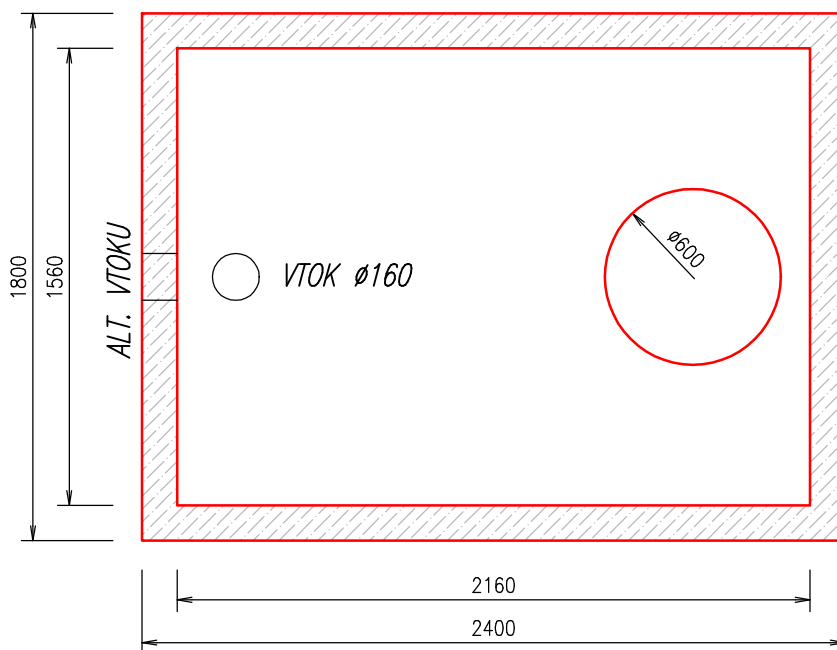

ŽUMPA 4,5 m³:

REZ A-A':

M 1:25

LEGENDA

1 NÁDRŽ
2 STROPNÁ DOSKA
3 VSTUPNÝ KOMÍN
4 POKLOP

PÓDORYS:

M 1:25

Pozn.:

SAMONOSNÁ MONOLITICKÁ NÁDRŽ (JEDNOLIATA – BEZ SPOJOV) !

VTOK DO ŽUMPY MOŽE BYŤ UMIESTNENÝ LUBOVOLNE PODLA POŽIADAVKY ZÁKAZNÍKA (Ø125mm AŽ Ø300mm) !

VÝROBCA : ZAPPA s.r.o. Borovce č. 358, 922 09 Borovce, okres Piešťany		ZAPPA s.r.o. Ján ZÁVODNÝ mobil : +421 905 279 013, www.zappa.sk IČO : 46 491 511, DIČ : 2023416890	
HMOTNOSŤ NÁDRŽESKRUŽE: 5,0 t	CELKOVÁ HMOTNOSŤ : 7,1 t	Informačný výkres	
HMOTNOSŤ STROP. DOSKY : 2,1 t	CELKOVÝ OBJEM NÁDRŽE : 4,5 m ³		
NÁZOV : ŽUMPA 4,5 m³	MIERKA 1:25	Č. VÝKRESU	