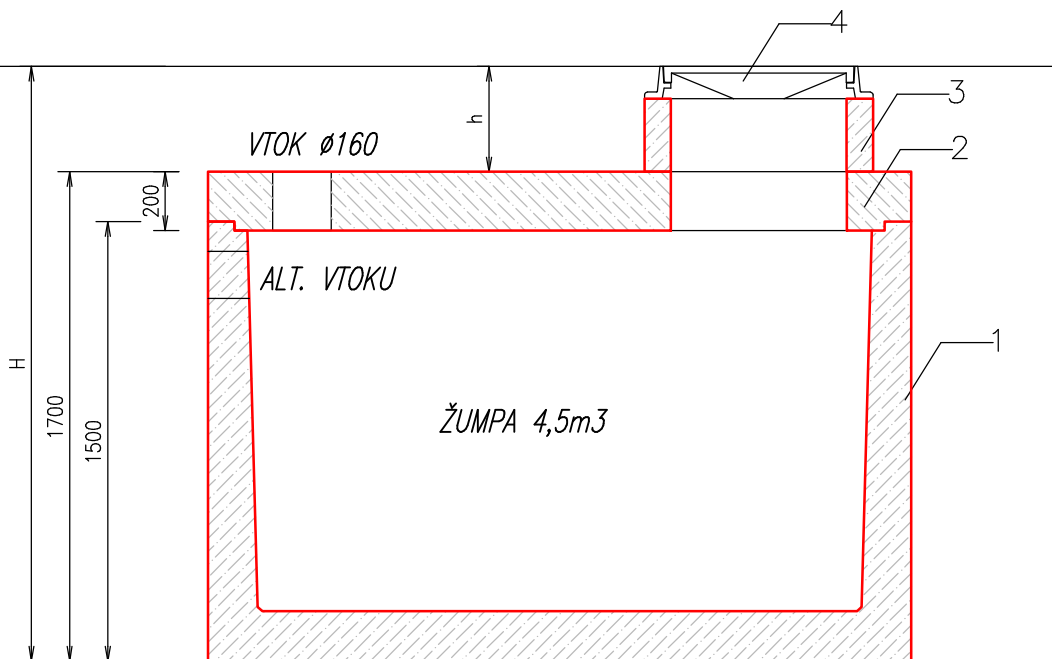

ŽUMPA 4,5 m³:

REZ A-A':

M 1:25

LEGENDA

1 NÁDRŽ
2 STROPNÁ DOSKA
3 VSTUPNÝ KOMÍN
4 POKLOP

PÓDORYS:

M 1:25

Pozn.:

SAMONOSNÁ MONOLITICKÁ NÁDRŽ (JEDNOLIATA – BEZ SPOJOV) !

VTOK DO ŽUMPY MOŽE BYŤ UMIESTNENÝ LUBOVOLNE PODLA POŽIADAVKY ZÁKAZNÍKA (Ø125mm AŽ Ø300mm) !

VÝROBCA : ZAPPA s.r.o. Borovce č. 358, 922 09 Borovce, okres Piešťany		ZAPPA s.r.o. Ján ZÁVODNÝ mobil : +421 905 279 013, www.zappa.sk IČO : 46 491 511, DIČ : 2023416890	
HMOTNOSŤ NÁDRŽESKRUŽE: 5,0 t	CELKOVÁ HMOTNOSŤ : 7,1 t	Informačný výkres	
HMOTNOSŤ STROP. DOSKY : 2,1 t	CELKOVÝ OBJEM NÁDRŽE : 4,5 m ³		
NÁZOV : ŽUMPA 4,5 m³	MIERKA 1:25	Č. VÝKRESU	